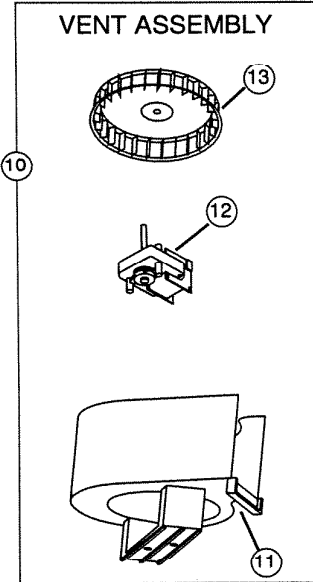

PARTS LIST

EFFECTIVE DATE	MODEL NUMBER	PRODUCT GROUP
NOVEMBER 1996	605P	HEATER

REF.	ORIGINAL PART NO.	PART DESCRIPTION	CURRENT REPLACEMENT PART NO.
1	44388	Hanger Bar	44388-000
2	89759	Outlet Box Cover	89759-000
3	89843	Receptacle-Heat	89843-000
4	57976	Receptacle-Vent	57976-000
5	89844	Heater Assembly	89844-000
6	89758	Heat Scroll	89758-000
7	89845	Motor-Heat	89845-000
8	66583	Blower Wheel-Heat	66583-000
9	89756	Heater Element	89756-000
10	89849	Vent Assembly	89849-000
11	89757	Vent Scroll	89757-000
12	89850	Motor-Vent	89850-000
13	68739	Blower Wheel-Vent	68739-000
14	30652	Duct Adapter	30652-000
15	89760	Grille	89760-000
16	53741	Lens	53741-000
17	85604	Strap	85604-000