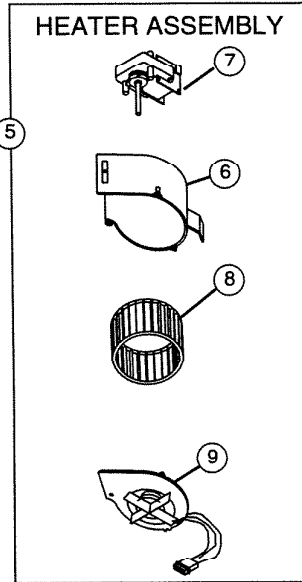

PARTS LIST

EFFECTIVE DATE	MODEL NUMBER	PRODUCT GROUP
NOVEMBER 1996	605P	HEATER

REF.	ORIGINAL PART NO.	PART DESCRIPTION	CURRENT REPLACEMENT PART NO.
1	44388	Hanger Bar	44388-000
2	89759	Outlet Box Cover	89759-000
3	89843	Receptacle-Heat	89843-000
4	57976	Receptacle-Vent	57976-000
5	89844	Heater Assembly	89844-000
6	89758	Heat Scroll	89758-000
7	89845	Motor-Heat	89845-000
8	66583	Blower Wheel-Heat	66583-000
9	89756	Heater Element	89756-000
10	89849	Vent Assembly	89849-000
11	89757	Vent Scroll	89757-000
12	89850	Motor-Vent	89850-000
13	68739	Blower Wheel-Vent	68739-000
14	30652	Duct Adapter	30652-000
15	89760	Grille	89760-000
16	53741	Lens	53741-000
17	85604	Strap	85604-000