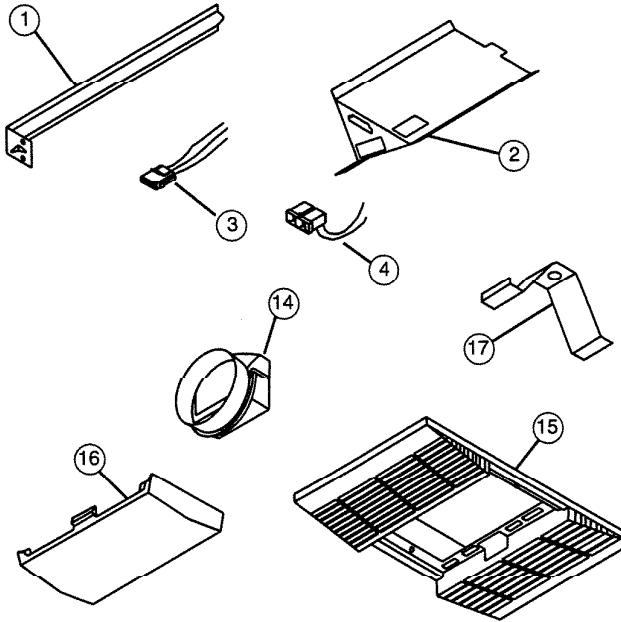

PARTS LIST

EFFECTIVE DATE	MODEL NUMBER	PRODUCT GROUP
NOVEMBER 1996	605P	HEATER

REF.	ORIGINAL PART NO.	PART DESCRIPTION	CURRENT REPLACEMENT PART NO.
1	44388	Hanger Bar	44388-000
2	89759	Outlet Box Cover	89759-000
3	89843	Receptacle-Heat	89843-000
4	57976	Receptacle-Vent	57976-000
5	89844	Heater Assembly	89844-000
6	89758	Heat Scroll	89758-000
7	89845	Motor-Heat	89845-000
8	66583	Blower Wheel-Heat	66583-000
9	89756	Heater Element	89756-000
10	89849	Vent Assembly	89849-000
11	89757	Vent Scroll	89757-000
12	89850	Motor-Vent	89850-000
13	68739	Blower Wheel-Vent	68739-000
14	30652	Duct Adapter	30652-000
15	89760	Grille	89760-000
16	53741	Lens	53741-000
17	85604	Strap	85604-000