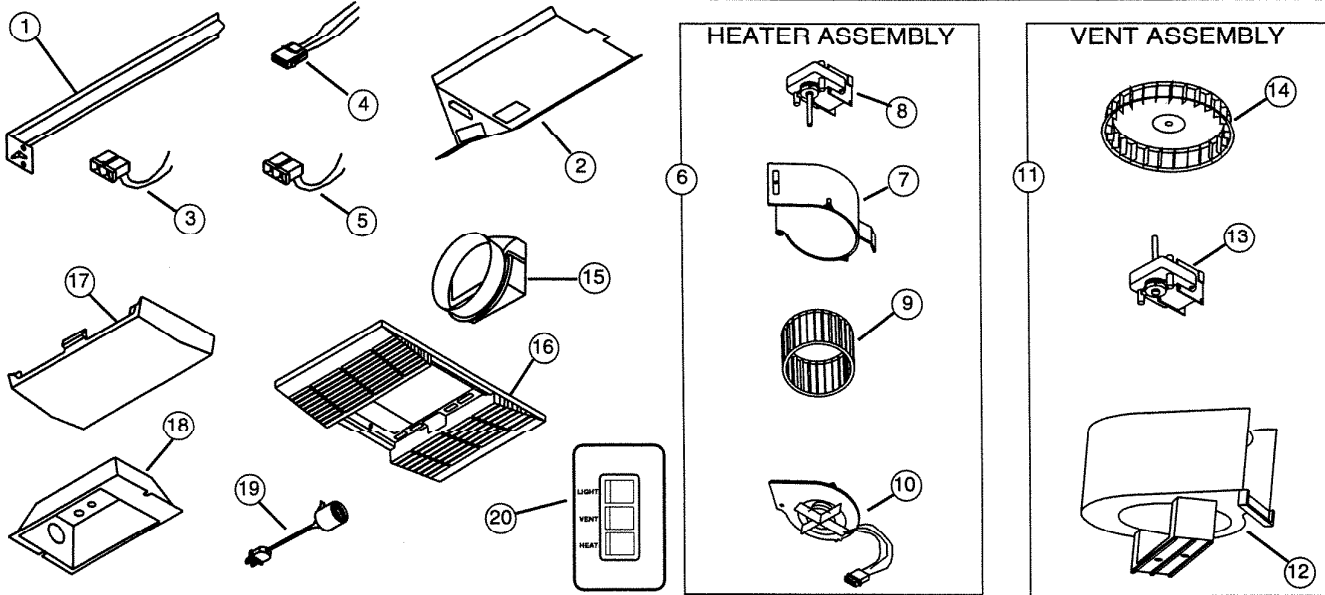

PARTS LIST

EFFECTIVE DATE	MODEL NUMBER	PRODUCT GROUP
NOVEMBER 1996	665SP VH665SP	HEATER

REF.	ORIGINAL PART NO.	PART DESCRIPTION	CURRENT REPLACEMENT PART NO.
1	44388	Hanger Bar	44388-000
2	89759	Outlet Box Cover	89759-000
3	82304	Receptacle-Light	82304-000
4	89843	Receptacle-Heat	89843-000
5	57976	Receptacle-Vent	57976-000
6	89844	Heater Assembly	89844-000
7	89758	Heat Scroll	89758-000
8	89845	Motor-Heat	89845-000
9	66583	Blower Wheel-Heat	66583-000
10	89756	Heater Element	89756-000
11	89849	Vent Assembly	89849-000
12	89757	Vent Scroll	89757-000
13	89850	Motor-Vent	89850-000
14	68739	Blower Wheel-Vent	68739-000
15	30652	Duct Adapter	30652-000
16	89760	Grille	89760-000
17	53740	Lens	53740-000
18	89765	Reflector	89765-000
19	35758	Lamp Socket	35758-000
20	85627	Wall Switch Assembly	85627-000