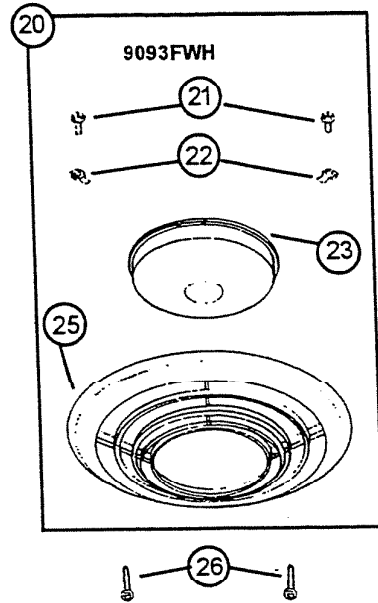

PARTS LIST

EFFECTIVE DATE	MODEL NUMBER	PRODUCT GROUP
REV. APRIL 1999	9093FWH	HEATER

NOT A PARTS DEPT STOCK ITEM

Bulb - 0811B-000

REF.	ORIGINAL PART NO.	*PART DESCRIPTION	MODEL USED ON	REPLACEMENT PART NO.
1	13306	HANGAR BAR SET	9093FWH	13306-000
2	53193	CEILING MOUNTING BRACKET ASSY. (SET OF 3)	9093FWH	53194-000
3	35962	OUTLET BOX	9093FWH	35962-000
4	35963	OUTLET BOX COVER	9093FWH	35963-000
5	*****	RECEPTACLE/SOCKET/WIRE ASSY	9093FWH	0475A-000
6	11390	DUCT ASSEMBLY	9093FWH	11390-000
7	27544	HEAT BOX ASSEMBLY	9093FWH	27544-000
8	27548	THERMAL PROTECTOR	9093FWH	27548-000
9	15346	INSULATOR BUSHING SET(1) TWO REQUIRED	9093FWH	69314-000
10	27546	ELEMENT SUPPORT(1) 5 REQ.	9093FWH	27546-000
11	58120	HEATING ELEMENT	9093FWH	58120 000
12	64956	BLOWER HOUSING ASSY.	9093FWH	64956-005
13	69352 69353	POWER UNIT (HEAT) POWER UNIT (VENT)	9093FWH 9093FWH	69355-000 69353-000
14	57769 58000	MOTOR (HEAT) MOTOR (VENT)	9093FWH 9093FWH	57769-000 58000-000
15	57766	MOTOR MOUNTING PLATE	9093FWH	57766-000
16	66583 66142	BLOWER WHEEL- (HEAT) BLOWER WHEEL- (VENT)	9093FWH 9093FWH	66583-000 66142-000
17	85978	LIGHT SOCKET FLOURESCENT	9093FWH	85978-000
18	89099	REFLECTOR	9093FWH	89099-206
19	30156	LAMP SOCKET ASSEMBLY - NIGHT LIGHT	9093FWH	30156-000
20	36271	GRILLE ASSEMBLY	9093FWH	36271-000
21	28058	SCREW (2) - FOR LENS MOUNTING BRACKETS	9093FWH	28058-015
22	56706	MOUNTING BRACKET - LENS	9093FWH	56706-000
23	27561	LENS	9093FWH	27561-000
24	89096	BALLAST ASSEMBLY	9093FWH	89096-000
25	56705	GRILLE ONLY	9093FWH	0469A-000
26	52858	SCREW (1) (not shown)	9093FWH	52858-015
27	85918	SWITCH ASSEMBLY-COMplete	9093FWH	85918-000
28	85921	SWITCH DOUBLE TOGGLE 15 AMP (2 REQ)	9093FWH	85921-000
29	85920	WALL PLATE	9093FWH	85920-000
30	89095	LAMPBRACKET	9093FWH	89095-000

NOTE: Always order by current part number.