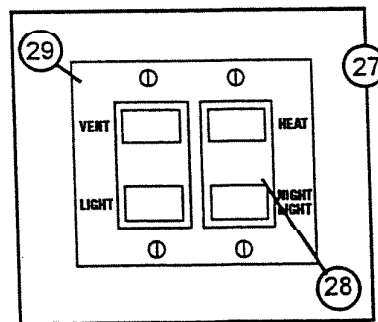

PARTS LIST

EFFECTIVE DATE	MODEL NUMBER	PRODUCT GROUP
REV. APRIL 1999	9093FWH	HEATER

NOT A PARTS DEPT STOCK ITEM

Bulb - 0811B-000

REF.	ORIGINAL PART NO.	*PART DESCRIPTION	MODEL USED ON	REPLACEMENT PART NO.
1	13306	HANGAR BAR SET	9093FWH	13306-000
2	53193	CEILING MOUNTING BRACKET ASSY. (SET OF 3)	9093FWH	53194-000
3	35962	OUTLET BOX	9093FWH	35962-000
4	35963	OUTLET BOX COVER	9093FWH	35963-000
5	*****	RECEPTACLE/SOCKET/WIRE ASSY	9093FWH	0475A-000
6	11390	DUCT ASSEMBLY	9093FWH	11390-000
7	27544	HEAT BOX ASSEMBLY	9093FWH	27544-000
8	27548	THERMAL PROTECTOR	9093FWH	27548-000
9	15346	INSULATOR BUSHING SET(1) TWO REQUIRED	9093FWH	69314-000
10	27546	ELEMENT SUPPORT(1) 5 REQ.	9093FWH	27546-000
11	58120	HEATING ELEMENT	9093FWH	58120 000
12	64956	BLOWER HOUSING ASSY.	9093FWH	64956-005
13	69352 69353	POWER UNIT (HEAT) POWER UNIT (VENT)	9093FWH 9093FWH	69355-000 69353-000
14	57769 58000	MOTOR (HEAT) MOTOR (VENT)	9093FWH 9093FWH	57769-000 58000-000
15	57766	MOTOR MOUNTING PLATE	9093FWH	57766-000
16	66583 66142	BLOWER WHEEL- (HEAT) BLOWER WHEEL- (VENT)	9093FWH 9093FWH	66583-000 66142-000
17	85978	LIGHT SOCKET FLOURESCENT	9093FWH	85978-000
18	89099	REFLECTOR	9093FWH	89099-206
19	30156	LAMP SOCKET ASSEMBLY - NIGHT LIGHT	9093FWH	30156-000
20	36271	GRILLE ASSEMBLY	9093FWH	36271-000
21	28058	SCREW (2) - FOR LENS MOUNTING BRACKETS	9093FWH	28058-015
22	56706	MOUNTING BRACKET - LENS	9093FWH	56706-000
23	27561	LENS	9093FWH	27561-000
24	89096	BALLAST ASSEMBLY	9093FWH	89096-000
25	56705	GRILLE ONLY	9093FWH	0469A-000
26	52858	SCREW (1) (not shown)	9093FWH	52858-015
27	85918	SWITCH ASSEMBLY-COMplete	9093FWH	85918-000
28	85921	SWITCH DOUBLE TOGGLE 15 AMP (2 REQ)	9093FWH	85921-000
29	85920	WALL PLATE	9093FWH	85920-000
30	89095	LAMPBRACKET	9093FWH	89095-000

NOTE: Always order by current part number.