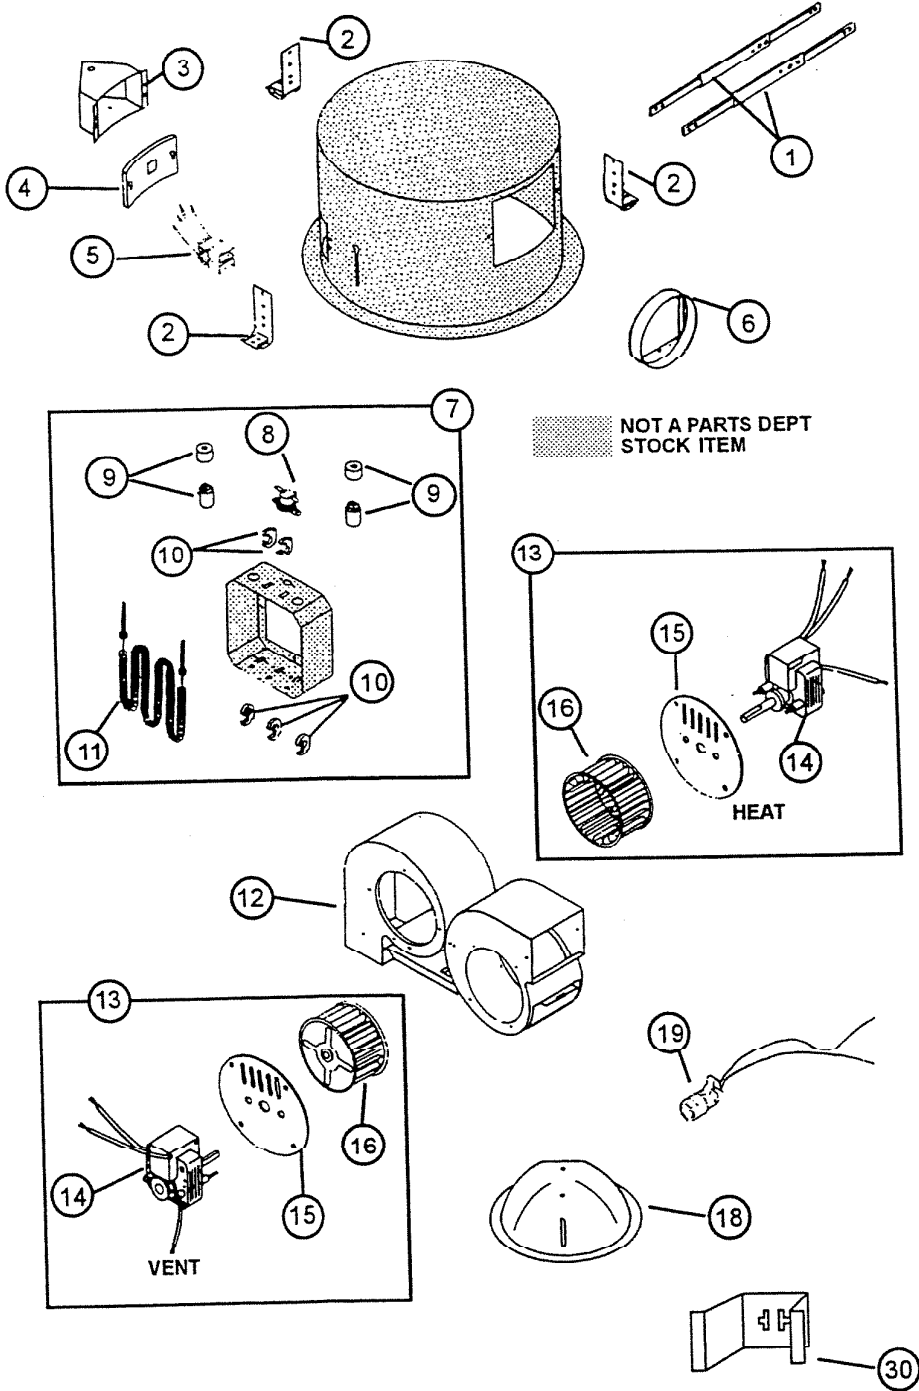

PARTS LIST

EFFECTIVE DATE	MODEL NUMBER	PRODUCT GROUP
REV. APRIL 1999	9093FWH	HEATER

NOT A PARTS DEPT STOCK ITEM

Bulb - 0811B-000

REF.	ORIGINAL PART NO.	*PART DESCRIPTION	MODEL USED ON	REPLACEMENT PART NO.
1	13306	HANGAR BAR SET	9093FWH	13306-000
2	53193	CEILING MOUNTING BRACKET ASSY. (SET OF 3)	9093FWH	53194-000
3	35962	OUTLET BOX	9093FWH	35962-000
4	35963	OUTLET BOX COVER	9093FWH	35963-000
5	*****	RECEPTACLE/SOCKET/WIRE ASSY	9093FWH	0475A-000
6	11390	DUCT ASSEMBLY	9093FWH	11390-000
7	27544	HEAT BOX ASSEMBLY	9093FWH	27544-000
8	27548	THERMAL PROTECTOR	9093FWH	27548-000
9	15346	INSULATOR BUSHING SET(1) TWO REQUIRED	9093FWH	69314-000
10	27546	ELEMENT SUPPORT(1) 5 REQ.	9093FWH	27546-000
11	58120	HEATING ELEMENT	9093FWH	58120 000
12	64956	BLOWER HOUSING ASSY.	9093FWH	64956-005
13	69352 69353	POWER UNIT (HEAT) POWER UNIT (VENT)	9093FWH 9093FWH	69355-000 69353-000
14	57769 58000	MOTOR (HEAT) MOTOR (VENT)	9093FWH 9093FWH	57769-000 58000-000
15	57766	MOTOR MOUNTING PLATE	9093FWH	57766-000
16	66583 66142	BLOWER WHEEL- (HEAT) BLOWER WHEEL- (VENT)	9093FWH 9093FWH	66583-000 66142-000
17	85978	LIGHT SOCKET FLOURESCENT	9093FWH	85978-000
18	89099	REFLECTOR	9093FWH	89099-206
19	30156	LAMP SOCKET ASSEMBLY - NIGHT LIGHT	9093FWH	30156-000
20	36271	GRILLE ASSEMBLY	9093FWH	36271-000
21	28058	SCREW (2) - FOR LENS MOUNTING BRACKETS	9093FWH	28058-015
22	56706	MOUNTING BRACKET - LENS	9093FWH	56706-000
23	27561	LENS	9093FWH	27561-000
24	89096	BALLAST ASSEMBLY	9093FWH	89096-000
25	56705	GRILLE ONLY	9093FWH	0469A-000
26	52858	SCREW (1) (not shown)	9093FWH	52858-015
27	85918	SWITCH ASSEMBLY-COMplete	9093FWH	85918-000
28	85921	SWITCH DOUBLE TOGGLE 15 AMP (2 REQ)	9093FWH	85921-000
29	85920	WALL PLATE	9093FWH	85920-000
30	89095	LAMPBRACKET	9093FWH	89095-000

NOTE: Always order by current part number.